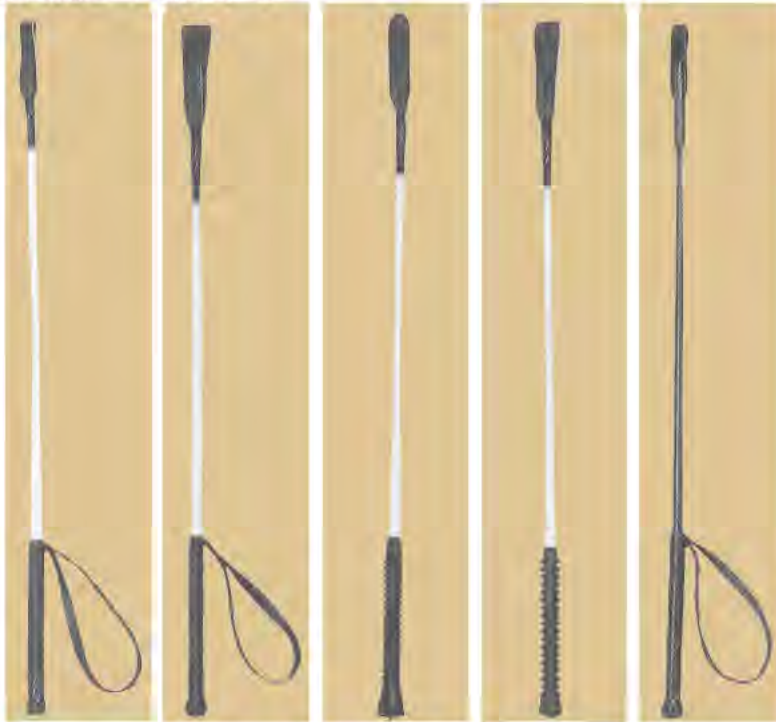

**NO.220-50** 50cm(20") horse head bat  
Color:purple(02), dark green(03), olive(08),  
mint(09), red(1), black(4), dark blue(9),  
baby pink(12), baby blue(13)

**NO.223** 50cm(20") hand bat all plastic  
Color:red(1),black(4),dark blue(9)

**NO.215**  
250/Box

**NO.219-50**  
250/Box

**NO.214**  
250/Box

**NO.223**  
250/Box

# RIDING CROPS

**NO.203-65** 250/Box  
**NO.204-65** 250/Box  
**NO.206-65** 250/Box  
**NO.207-65** 250/Box  
**NO.222-65** 250/Box  
**NO.206-75** 250/Box

**NO.203-65** 65cm(26")  
 Color:purple(02), dark green(03), olive(08),  
 mint(09), red(1), black(4), dark blue(9),  
 baby pink(12), baby blue(13)

**NO.204-65** 65cm(26")  
 Color:purple(02), dark green(03), olive(08),  
 mint(09), red(1), black(4), dark blue(9),  
 baby pink(12), baby blue(13)

**NO.206-65** 65cm(26") rubber grip

**NO.206-75** 75cm(30") rubber grip  
 Color:red(1),dark green(03), black(4),  
 dark blue(9)