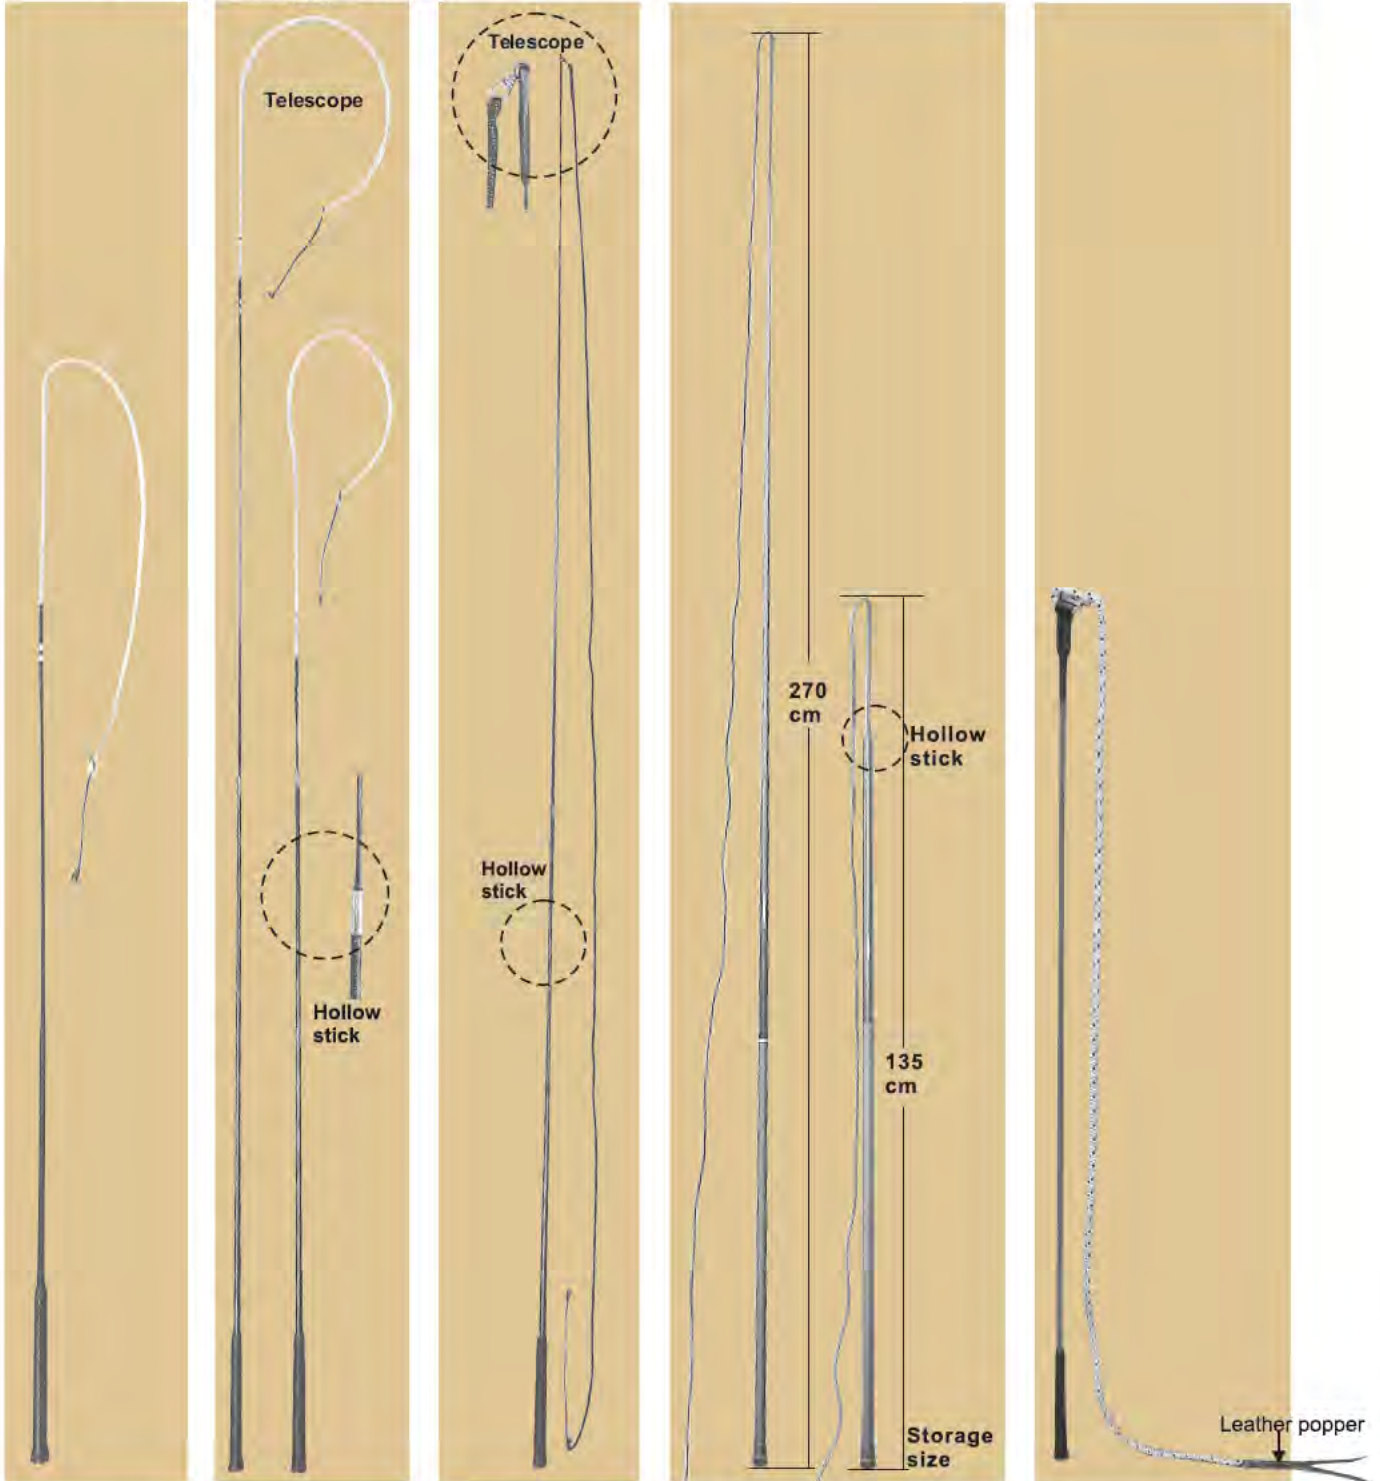

- NO.520-140** 140cm(4-1/2ft) non-slip grip  
Color:black(4)
- NO.520-170** 170cm(70") non-slip grip  
Color:black(4)
- NO.521-170** 170cm(70")hollow stick light weight  
Color:black(4) non-slip grip
- NO.521-200** 200cm(6-1/2ft)hollow stick light weight  
Color:black(4) non-slip grip
- NO.521-220** 220cm hollow stick light weight  
Color:black(4) non-slip grip

<b>NO.303-125</b> <b>NO.303-145</b> 250/Box	<b>NO.315-125</b> 150/Box	<b>NO.506-140</b> <b>NO.506-170</b> 150/Box	<b>NO.520-140</b> <b>NO.520-170</b> 125/Box	<b>NO.511-170</b> <b>NO.511-200</b> 125/Box	<b>NO.521-170</b> <b>NO.521-200</b> <b>NO.521-220</b> 125/Box
TROTTING	TROTTING	DRIVING	DRIVING	DRIVING	DRIVING

# DRIVING WHIP

- NO.229-140** Fiberglass stick:140cm, with:180cm, lash  
Color:red(1)
- NO.503-140** 140cm(4-1/2ft) plastic handle  
Color:black(4)
- NO.503-170** 170cm(70") plastic handle  
Color:black(4)
- NO.513-200** 200cm(6-1/2ft)hollow stick light weight  
Color:black(4) plastic handle
- NO.513-240** 240cm(8ft)telescope  
Color:black(4) plastic handle

- NO.514-200** 200cm(6-1/2ft)hollow stick light weight  
Color:black(4) plastic handle
- NO.514-240** 240cm(8ft)hollow stick light weight  
telescope Color:black(4)  
plastic handle
- NO.518-270** 270cm Weight:180g  
Color:black(4)