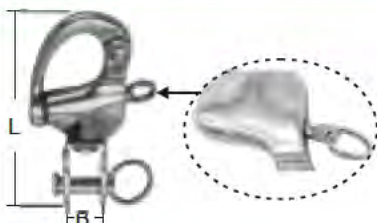

ITEM NO.	L mm	B mm	Breaking load	Weight/g
004219	125(5")	22	4000 kg	380

SWIVEL SNAP SHACKLES AISI 316

ITEM NO.	A mm	B mm	L mm	BL/KG	Weight/g
001623	12	19	80	1900	64
001624	16	26	99	2900	146
001625	22	35	136	3900	398

SWIVEL SNAP SHACKLES AISI 316

ITEM NO.	A mm	B mm	L mm	BL/KG	Weight/g
001612	12	12	70	1900	57
001616	16	16	87	2900	120
001622	22	22	123	3900	330

Chapter 1

Snap, Shackles, and Hook

SWIVEL SNAP SHACKLES AISI 316

ITEM NO.	Amm	Bmm	L mm	BL/KG	Weight/g
001636	12	12	70	1900	57
001637	16	16	87	2900	120

SWIVEL SNAP SHACKLES AISI 316

with sheet bracket removable pin

ITEM NO.	L	B	BL/KG	Weight/g
	mm	mm		
002712	70	12	1900	63
002713	87	13	2900	114
002722	128	22	3900	250

SWIVEL SNAP SHACKLES AISI 316

open type

ITEM NO.	L	B	BL/KG	Weight/g
	mm	mm		
004216	87	13	3000	160
004222	128	22	4000	435

SWIVEL SNAP SHACKLES

open type allen head captive bolt AISI 316

ITEM NO.	L mm	B mm	Breaking load kg	Weight/g
004217	87(3")	19	3000	150
004218	125(5")	22	4000	408