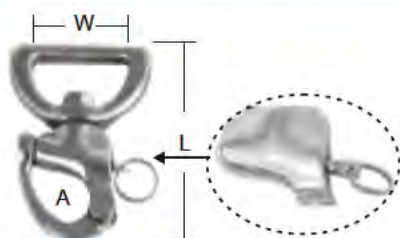

ITEM NO.	Amm	Bmm	L mm	BL/KG	Weight/g
001636	12	12	70	1900	57
001637	16	16	87	2900	120

SWIVEL SNAP SHACKLES AISI 316

with sheet bracket removable pin

ITEM NO.	L	B	BL/KG	Weight/g
	mm	mm		
002712	70	12	1900	63
002713	87	13	2900	114
002722	128	22	3900	250

SWIVEL SNAP SHACKLES AISI 316

open type

ITEM NO.	L	B	BL/KG	Weight/g
	mm	mm		
004216	87	13	3000	160
004222	128	22	4000	435

SWIVEL SNAP SHACKLES

open type allen head captive bolt AISI 316

ITEM NO.	L mm	B mm	Breaking load kg	Weight/g
004217	87(3")	19	3000	150
004218	125(5")	22	4000	408

WEB SWIVEL SHACKLES AISI 316

ITEM NO.	A	L	W	Weight/g
004231	16mm(5/8")	75mm(3")	30mm(1-3/16")	80
004240	21mm(13/16")	95mm(3-3/4")	40mm(1-9/16")	174

SWIVEL SNAP SHACKLE AISI 316

ITEM NO.	L mm	B mm	Weight/g
004245	135	42	500
004236	92	35	176

CLEVIS GRAB HOOK AISI 316

ITEM NO.	Size of chain	L mm	BL/KGS	Weight/g
002735	1/4" (6mm)	80(3-1/8")	2300	152
002736	5/16" (8mm)	95(3-3/4")	3600	276
002737	3/8" (10mm)	112(4-1/2")	4600	372
002738	1/2" (12mm)	143(5-5/8")	7300	930