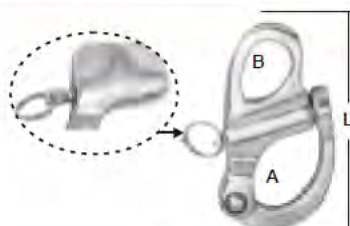

ITEM NO.	Amm	Bmm	L mm	BL/KG	Weight/g
001636	12	12	70	1900	57
001637	16	16	87	2900	120

SWIVEL SNAP SHACKLES AISI 316

with sheet bracket removable pin

ITEM NO.	L	B	BL/KG	Weight/g
	mm	mm		
002712	70	12	1900	63
002713	87	13	2900	114
002722	128	22	3900	250

SWIVEL SNAP SHACKLES AISI 316

open type

ITEM NO.	L	B	BL/KG	Weight/g
	mm	mm		
004216	87	13	3000	160
004222	128	22	4000	435

SWIVEL SNAP SHACKLES

open type allen head captive bolt AISI 316

ITEM NO.	L mm	B mm	Breaking load kg	Weight/g
004217	87(3")	19	3000	150
004218	125(5")	22	4000	408

WEB SWIVEL SHACKLES AISI 316

ITEM NO.	A	L	W	Weight/g
004231	16mm(5/8")	75mm(3")	30mm(1-3/16")	80
004240	21mm(13/16")	95mm(3-3/4")	40mm(1-9/16")	174

SWIVEL SNAP SHACKLE AISI 316

ITEM NO.	L mm	B mm	Weight/g
004245	135	42	500
004236	92	35	176