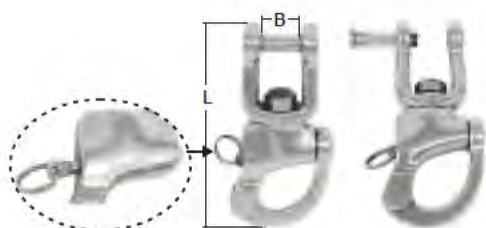

SWIVEL SNAP SHACKLES AISI 316

ITEM NO.	A mm	B mm	L mm	BL/KG	Weight/g
001612	12	12	70	1900	57
001616	16	16	87	2900	120
001622	22	22	123	3900	330

Chapter 1

Snap, Shackles, and Hook

SWIVEL SNAP SHACKLES AISI 316

ITEM NO.	Amm	Bmm	L mm	BL/KG	Weight/g
001636	12	12	70	1900	57
001637	16	16	87	2900	120

SWIVEL SNAP SHACKLES AISI 316

with sheet bracket removable pin

ITEM NO.	L	B	BL/KG	Weight/g
	mm	mm		
002712	70	12	1900	63
002713	87	13	2900	114
002722	128	22	3900	250

SWIVEL SNAP SHACKLES AISI 316

open type

ITEM NO.	L	B	BL/KG	Weight/g
	mm	mm		
004216	87	13	3000	160
004222	128	22	4000	435

SWIVEL SNAP SHACKLES

open type allen head captive bolt AISI 316

ITEM NO.	L mm	B mm	Breaking load kg	Weight/g
004217	87(3")	19	3000	150
004218	125(5")	22	4000	408

WEB SWIVEL SHACKLES AISI 316

ITEM NO.	A	L	W	Weight/g
004231	16mm(5/8")	75mm(3")	30mm(1-3/16")	80
004240	21mm(13/16")	95mm(3-3/4")	40mm(1-9/16")	174

SWIVEL SNAP SHACKLE AISI 316

ITEM NO.	L mm	B mm	Weight/g
004245	135	42	500
004236	92	35	176