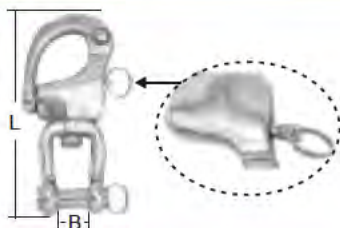

ITEM NO.	L mm	B mm	Breaking load	Weight/g
004219	125(5")	22	4000 kg	380

SWIVEL SNAP SHACKLES AISI 316

ITEM NO.	A mm	B mm	L mm	BL/KG	Weight/g
001623	12	19	80	1900	64
001624	16	26	99	2900	146
001625	22	35	136	3900	398

SWIVEL SNAP SHACKLES AISI 316

ITEM NO.	A mm	B mm	L mm	BL/KG	Weight/g
001612	12	12	70	1900	57
001616	16	16	87	2900	120
001622	22	22	123	3900	330

Chapter 1

Snap, Shackles, and Hook

SWIVEL SNAP SHACKLES AISI 316

ITEM NO.	Amm	Bmm	L mm	BL/KG	Weight/g
001636	12	12	70	1900	57
001637	16	16	87	2900	120

SWIVEL SNAP SHACKLES AISI 316

with sheet bracket removable pin

ITEM NO.	L	B	BL/KG	Weight/g
	mm	mm		
002712	70	12	1900	63
002713	87	13	2900	114
002722	128	22	3900	250

SWIVEL SNAP SHACKLES AISI 316

open type

ITEM NO.	L	B	BL/KG	Weight/g
	mm	mm		
004216	87	13	3000	160
004222	128	22	4000	435

SWIVEL SNAP SHACKLES

open type allen head captive bolt AISI 316

ITEM NO.	L mm	B mm	Breaking load kg	Weight/g
004217	87(3")	19	3000	150
004218	125(5")	22	4000	408