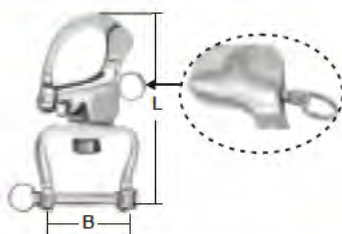

ITEM NO.	Amm	Bmm	L mm	BL/KG	Weight/g
001636	12	12	70	1900	57
001637	16	16	87	2900	120

SWIVEL SNAP SHACKLES AISI 316

with sheet bracket removable pin

ITEM NO.	L	B	BL/KG	Weight/g
	mm	mm		
002712	70	12	1900	63
002713	87	13	2900	114
002722	128	22	3900	250

SWIVEL SNAP SHACKLES AISI 316

open type

ITEM NO.	L	B	BL/KG	Weight/g
	mm	mm		
004216	87	13	3000	160
004222	128	22	4000	435

SWIVEL SNAP SHACKLES

open type allen head captive bolt AISI 316

ITEM NO.	L mm	B mm	Breaking load kg	Weight/g
004217	87(3")	19	3000	150
004218	125(5")	22	4000	408

WEB SWIVEL SHACKLES AISI 316

ITEM NO.	A	L	W	Weight/g
004231	16mm(5/8")	75mm(3")	30mm(1-3/16")	80
004240	21mm(13/16")	95mm(3-3/4")	40mm(1-9/16")	174

SWIVEL SNAP SHACKLE AISI 316

ITEM NO.	L mm	B mm	Weight/g
004245	135	42	500
004236	92	35	176