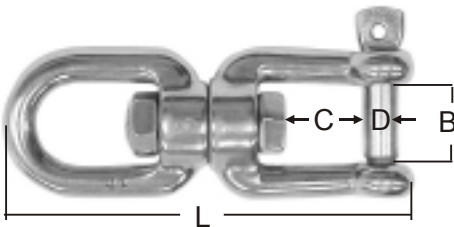

EYE AND JAW SWIVEL AISI 316

ITEM NO.	Size	Lmm	Bmm	Cmm	Dmm	BL/KG	Weight/g
000306	6	66	12	11	6	1350	61
000308	8	94	16	16	8	2500	154
000310	10	118	20	22	10	3500	306
000313	13	152	26	26	13	6000	619
000316	16	188	32	37	16	10800	1120