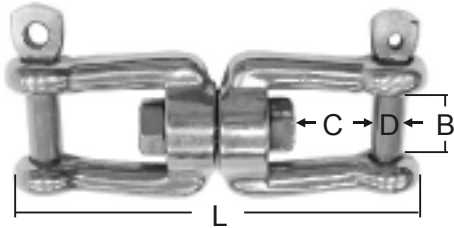

## Snap, Shackles, and Hook

### EYE AND EYE SWIVEL AISI 316

ITEM NO.	Size	L mm	L1 mm	B mm	B1 mm	BL/KG	Weight/g
000105	5	59	14	23	13	820	38
000106	6	65	15	27	15	1350	53
000108	8	105	23	41	23	2500	152
000110	10	115	27	44	24	3500	270
000112	12	130	28	49	25	4500	396
000113	13	154	34	57	32	6000	602
000116	16	186	45	70	40	10800	925
000120	20	231	50	84	41	16100	2040

### SWIVEL EYE SNAP AISI 316

ITEM NO.	Size	Emm	L mm	B mm	S mm	D mm	Weight/g
000501	NO.1(5/8")	16	83	30	10	5	59
000502	NO.2(3/4")	19	94	38	12	6	92
000503	NO.3(7/8")	22	113	44	15	7	148