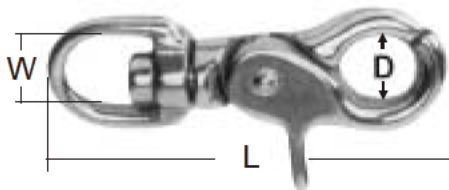

### SAFETY EYE AND JAW SWIVEL AISI 316

ITEM NO.	Size	L mm	B mm	C mm	D mm	BL/KG	Weight/g
000302	6	66	12	11	6	1350	61
000303	8	94	16	16	8	2500	154
000304	10	118	20	22	10	3500	306

### RIGID EYE SNAP

ITEM NO.	Size	Emm	L mm	B mm	S mm	D mm	Material	Weight/g
000400	NO.0(3/8")	9	54	24	7	4.5	AISI 316	23
000401	NO.1(5/8")	16	72	30	9	5	AISI 316	51
000402	NO.2(11/16")	18	81	35	13	6	AISI 316	66
000403	NO.3(3/4")	21	98	45	15	7	AISI 316	150
060000	NO.0(3/8")	9	54	24	7	4.5	solid brass	21
060001	NO.1(5/8")	16	72	30	9	5	solid brass	41
060002	NO.2(11/16")	18	81	35	13	6	solid brass	61
060003	NO.3(3/4")	21	98	45	15	7	solid brass	124
060004	NO.0(3/8")	9	54	24	7	4.5	brass N/P	21
060005	NO.1(5/8")	16	72	30	9	5	brass N/P	41
060006	NO.2(11/16")	18	81	35	13	6	brass N/P	61
060007	NO.3(3/4")	21	98	45	15	7	brass N/P	124

### SWIVEL EYE SNAP AISI 316

ITEM NO.	Size	Emm	L mm	B mm	S mm	D mm	Weight/g
000501	NO.1(5/8")	16	83	30	10	5	59
000502	NO.2(3/4")	19	94	38	12	6	92
000503	NO.3(7/8")	22	113	44	15	7	148