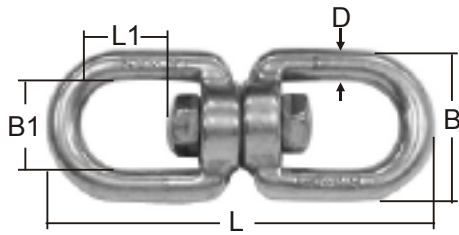

## Snap, Shackles, and Hook

### EYE AND EYE SWIVEL AISI 316

ITEM NO.	Size	L mm	L1 mm	B mm	B1 mm	BL/KG	Weight/g
000105	5	59	14	23	13	820	38
000106	6	65	15	27	15	1350	53
000108	8	105	23	41	23	2500	152
000110	10	115	27	44	24	3500	270
000112	12	130	28	49	25	4500	396
000113	13	154	34	57	32	6000	602
000116	16	186	45	70	40	10800	925
000120	20	231	50	84	41	16100	2040

### JAW AND JAW SWIVEL AISI 316

ITEM NO.	Size	Lmm	Bmm	Cmm	Dmm	BL/KG	Weight/g
000206	6	66	12	11	6	1350	68
000208	8	94	16	16	8	2500	178
000210	10	118	20	22	10	3500	342
000213	13	152	26	26	13	6000	729
000216	16	188	32	37	16	10800	1015

### SWIVEL EYE SNAP AISI 316

ITEM NO.	Size	Emm	L mm	B mm	S mm	D mm	Weight/g
000501	NO.1(5/8")	16	83	30	10	5	59
000502	NO.2(3/4")	19	94	38	12	6	92
000503	NO.3(7/8")	22	113	44	15	7	148