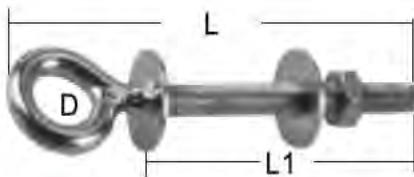

STAPLES

ITEM NO.	L mm	Quality	Weight/g
062120	20	Brass N/P	15
062126	26	Brass N/P	15
062130	30	Brass N/P	17
062136	36	Brass N/P	19
062140	40	Brass N/P	20
008420	20	AISI 316	15
008426	26	AISI 316	16
008430	30	AISI 316	18
008436	36	AISI 316	19
008440	40	AISI 316	19
008450	50	AISI 316	20
008465	65	AISI 316	22

Chapter 3 Staples, Bolt, Bow Eye, U-Bolt, Ring, and Strap

SINGLE SHACKLE BOW EYE BODY AISI 316

ITEM NO.	L	Thread	Weight/g
005735	3"(75mm)	3/8"	147

3" LONG BOW EYE BODY AISI 316

ITEM NO.	L	Thread	Weight/g
005736	3"(75mm)	5/16"	250

BOW EYE RING AISI 316

ITEM NO.	Thread	L mm	Weight/g
005800	M6	60	40
005801	M8	80	177
005802	M10	96	290
005803	M12	110	435

EYE BOLTS AISI 304

one washer welded on thread

ITEM NO.	Thread	L mm	L1 mm	D mm	Weight/g
005236	M6	60(2-5/16")	30(1-3/16")	13	30
005266	M6	95(3-3/4")	60(2-5/16")	13	31
005238	M8	75(3")	35(1-5/16")	15	68
005288	M8	120(4-3/4")	80(3")	15	71
005250	M10	100(4")	50(1-15/16")	19	112
005200	M10	150(6")	100(3-15/16")	19	135

EYE BOLT AISI 304

with 2 washer and 1 nut

ITEM NO.	Thread	L mm	D mm	Weight/g
005060	M6	60	13	20
005080	M6	80	13	24
005100	M6	100	13	28
005110	M8	110	16	56
005130	M8	130	16	59
005131	M10	130	22	108
005150	M10	150	22	110
005165	M12	165	25	190
005185	M12	185	25	200